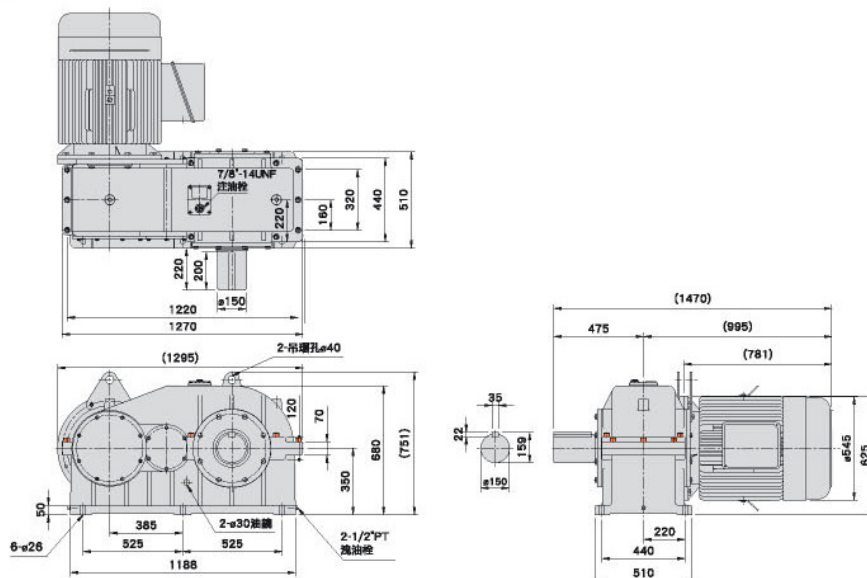

大型齒輪箱系列 GEARBOX SERIES

精禾科技股份有限公司
台中市西屯區福中二街10巷22號1樓
TEL : 04-23501313 傳真 : 04-23501389
電子信箱 : genho.com@msa.hinet.net
謙虛的態度、專業的服務

■ MODEL : BGT

■ 減速比 (RATIO) : 1/5 ~ 1/30

■ MODEL : 125HP

■ MODEL : 150HP